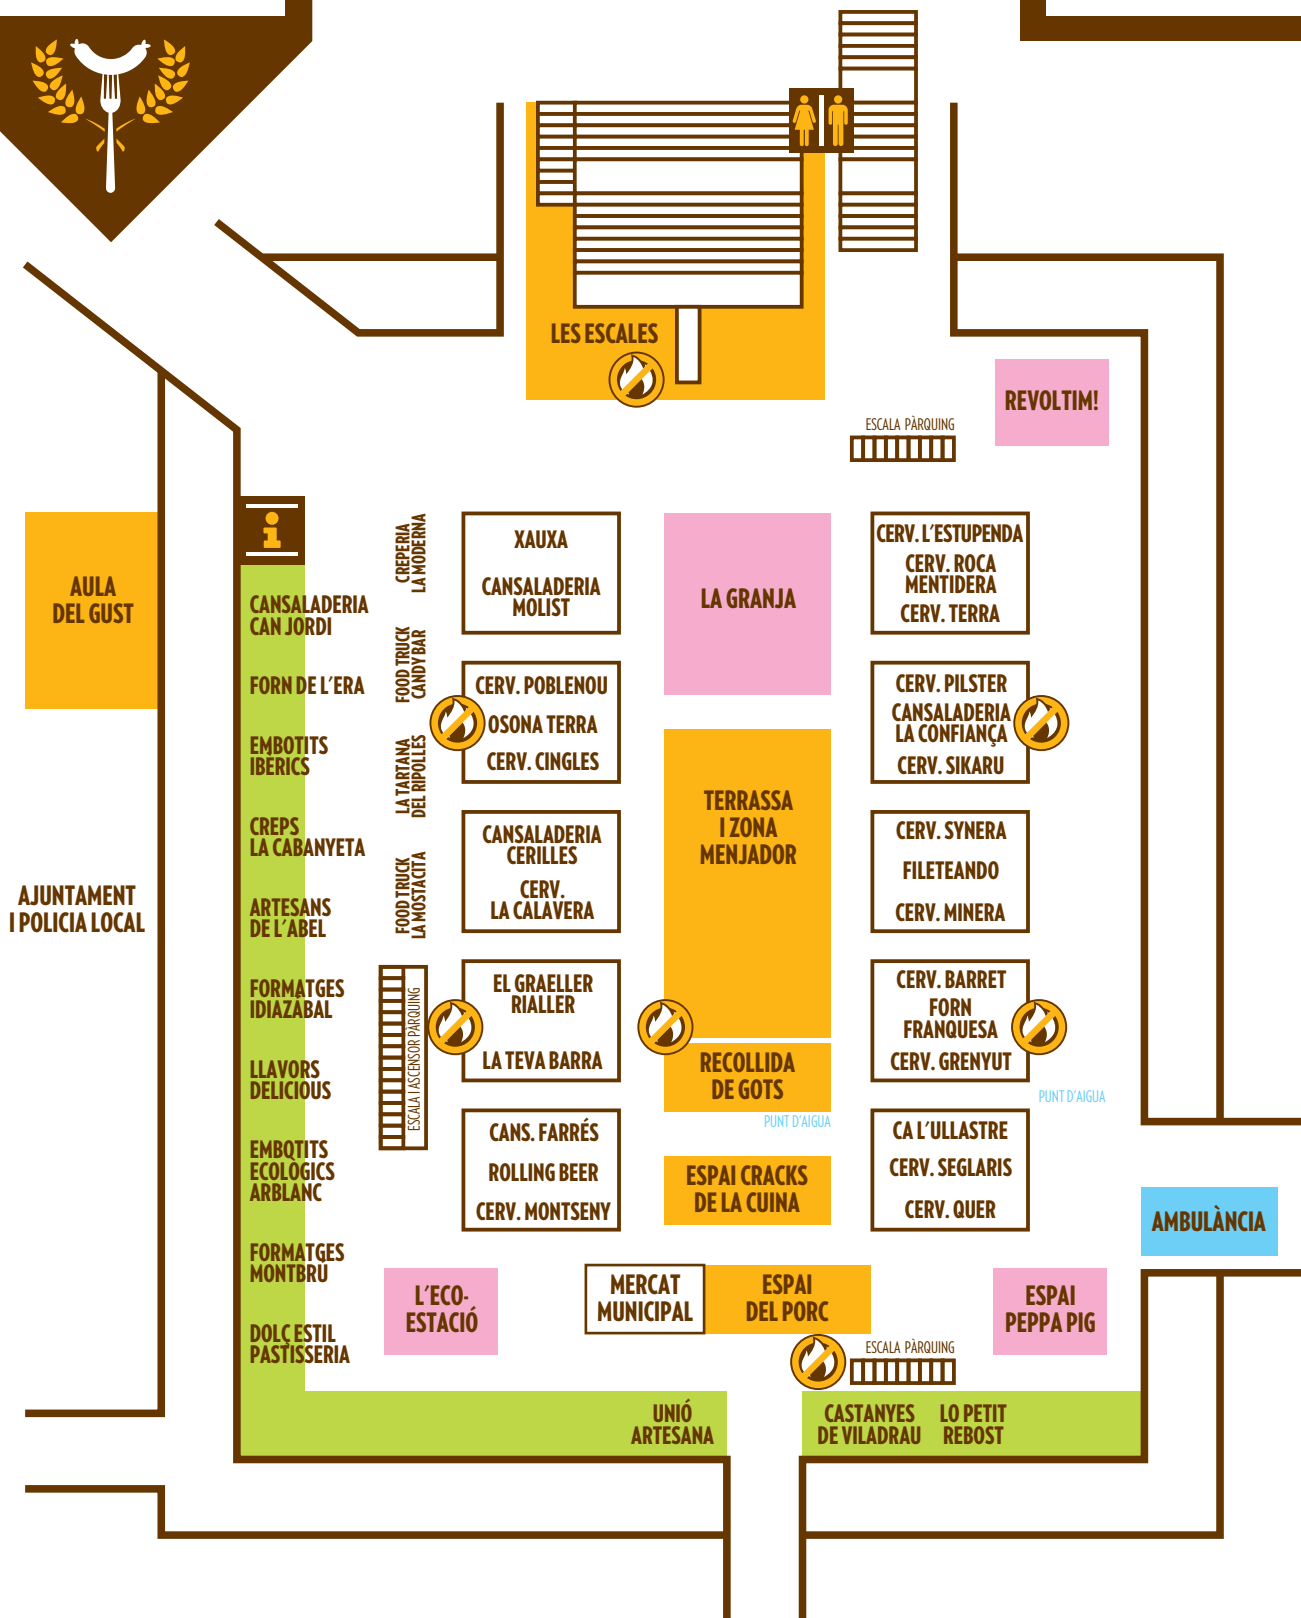

Porc i Cervesa

FIRA GASTRONÒMICA

22 - 24 SETEMBRE

PL. FRA BERNADÍ
MANLLEU

PUNT D'INFORMACIÓ

LAVABOS

EXTINTORS

manlleu, capital del Ter